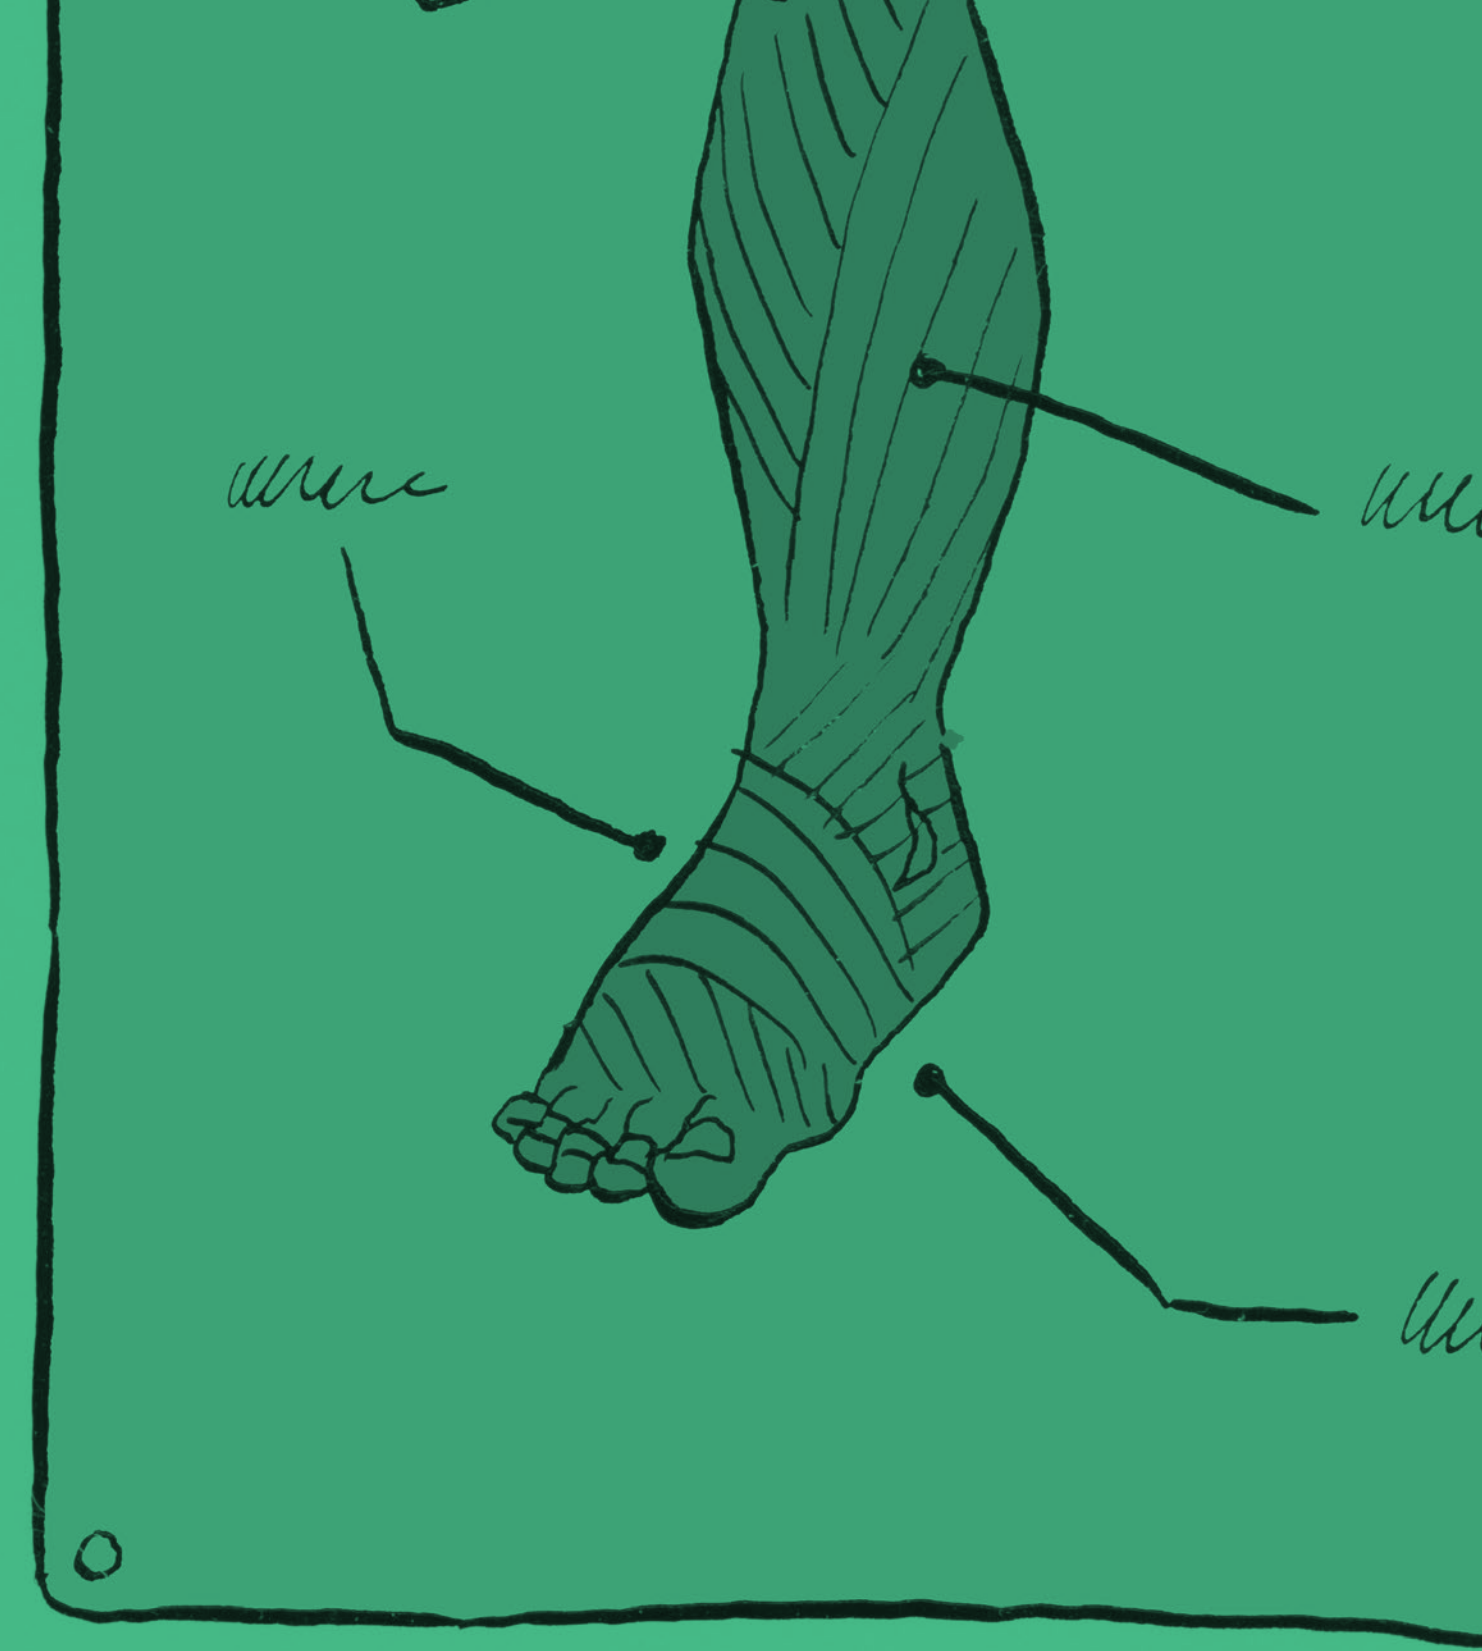

CHRONIQUES
DU 9^e ART
COMIC STRIP
CHRONICLES

LE SYNDROME DE LA TORTUE THE TURTLE SYNDROME

Un film de | A film by
SAMUEL CANTIN

Tiré du livre *Whitehorse* de • Based on the book *Whitehorse* by **SAMUEL CANTIN**
Animation et montage • Animation and Editing **AGATHE BRAY-BOURRET** Consultant **CLAUDE CLOUTIER**
Conception sonore et composition musicale • Sound Design and Musical Composition **STÉPHANIE HAMELIN TOMALA**
Voix principales **GUY JODOIN, GUILLAUME LAURIN** Principal Voices **MARCEL JEANNIN, WYATT BOWEN**
Production déléguée • Line Producers **ANNE-MARIE BOUSQUET, MYLÈNE AUGUSTIN**
Production • Producer **MARC BERTRAND** Production exécutive • Executive Producer **JULIE ROY**
Une production de l'OFFICE NATIONAL DU FILM DU CANADA • A NATIONAL FILM BOARD OF CANADA Production